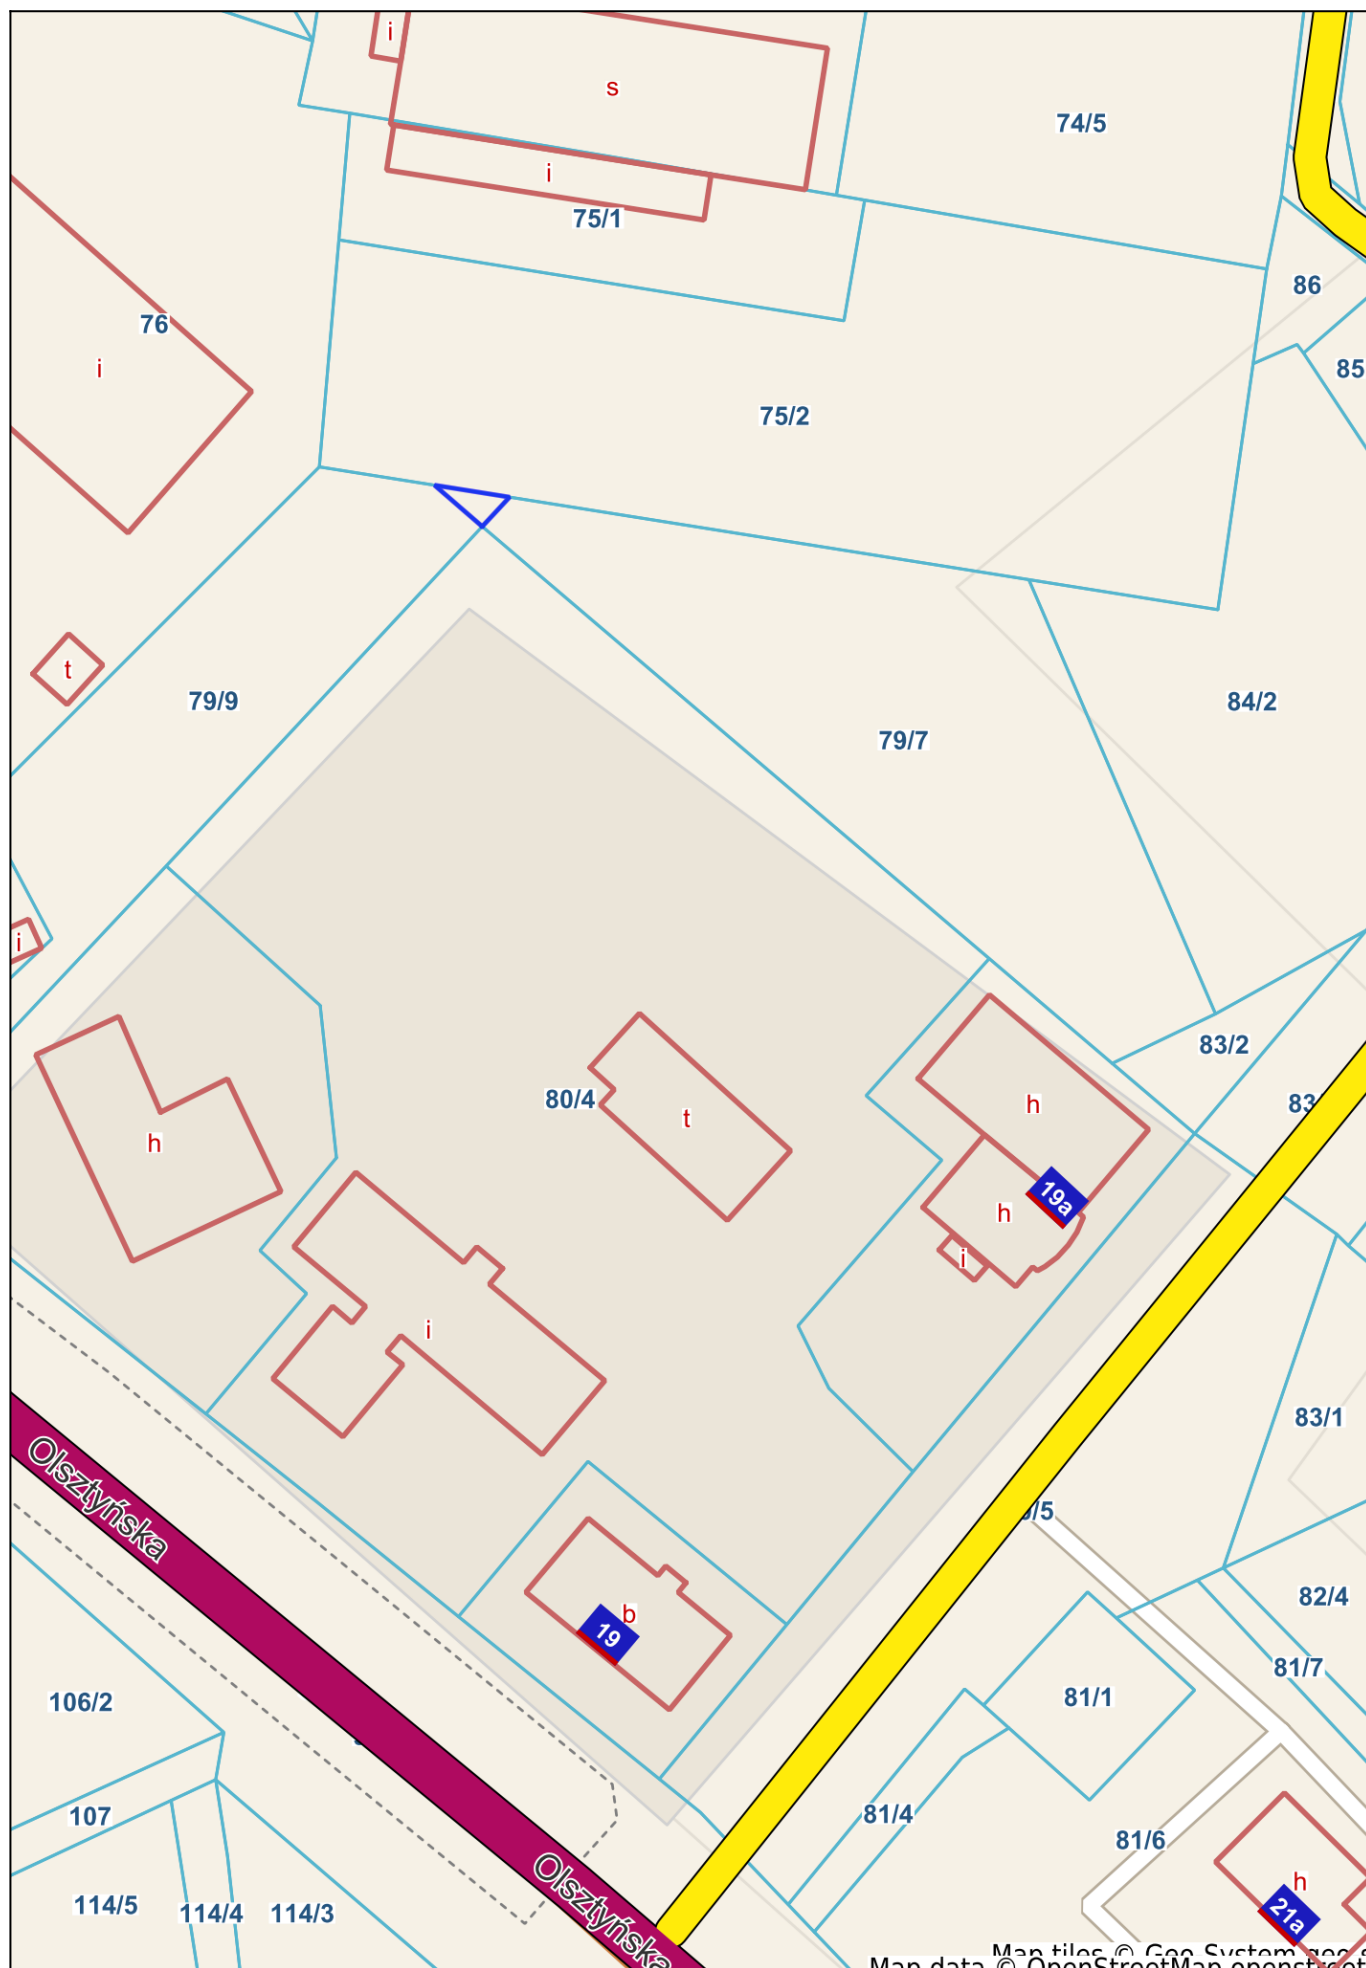

# Dobre Miasto - System Informacji Przestrzennej

skala 1 : 1000

Map data © OpenStreetMap contributors