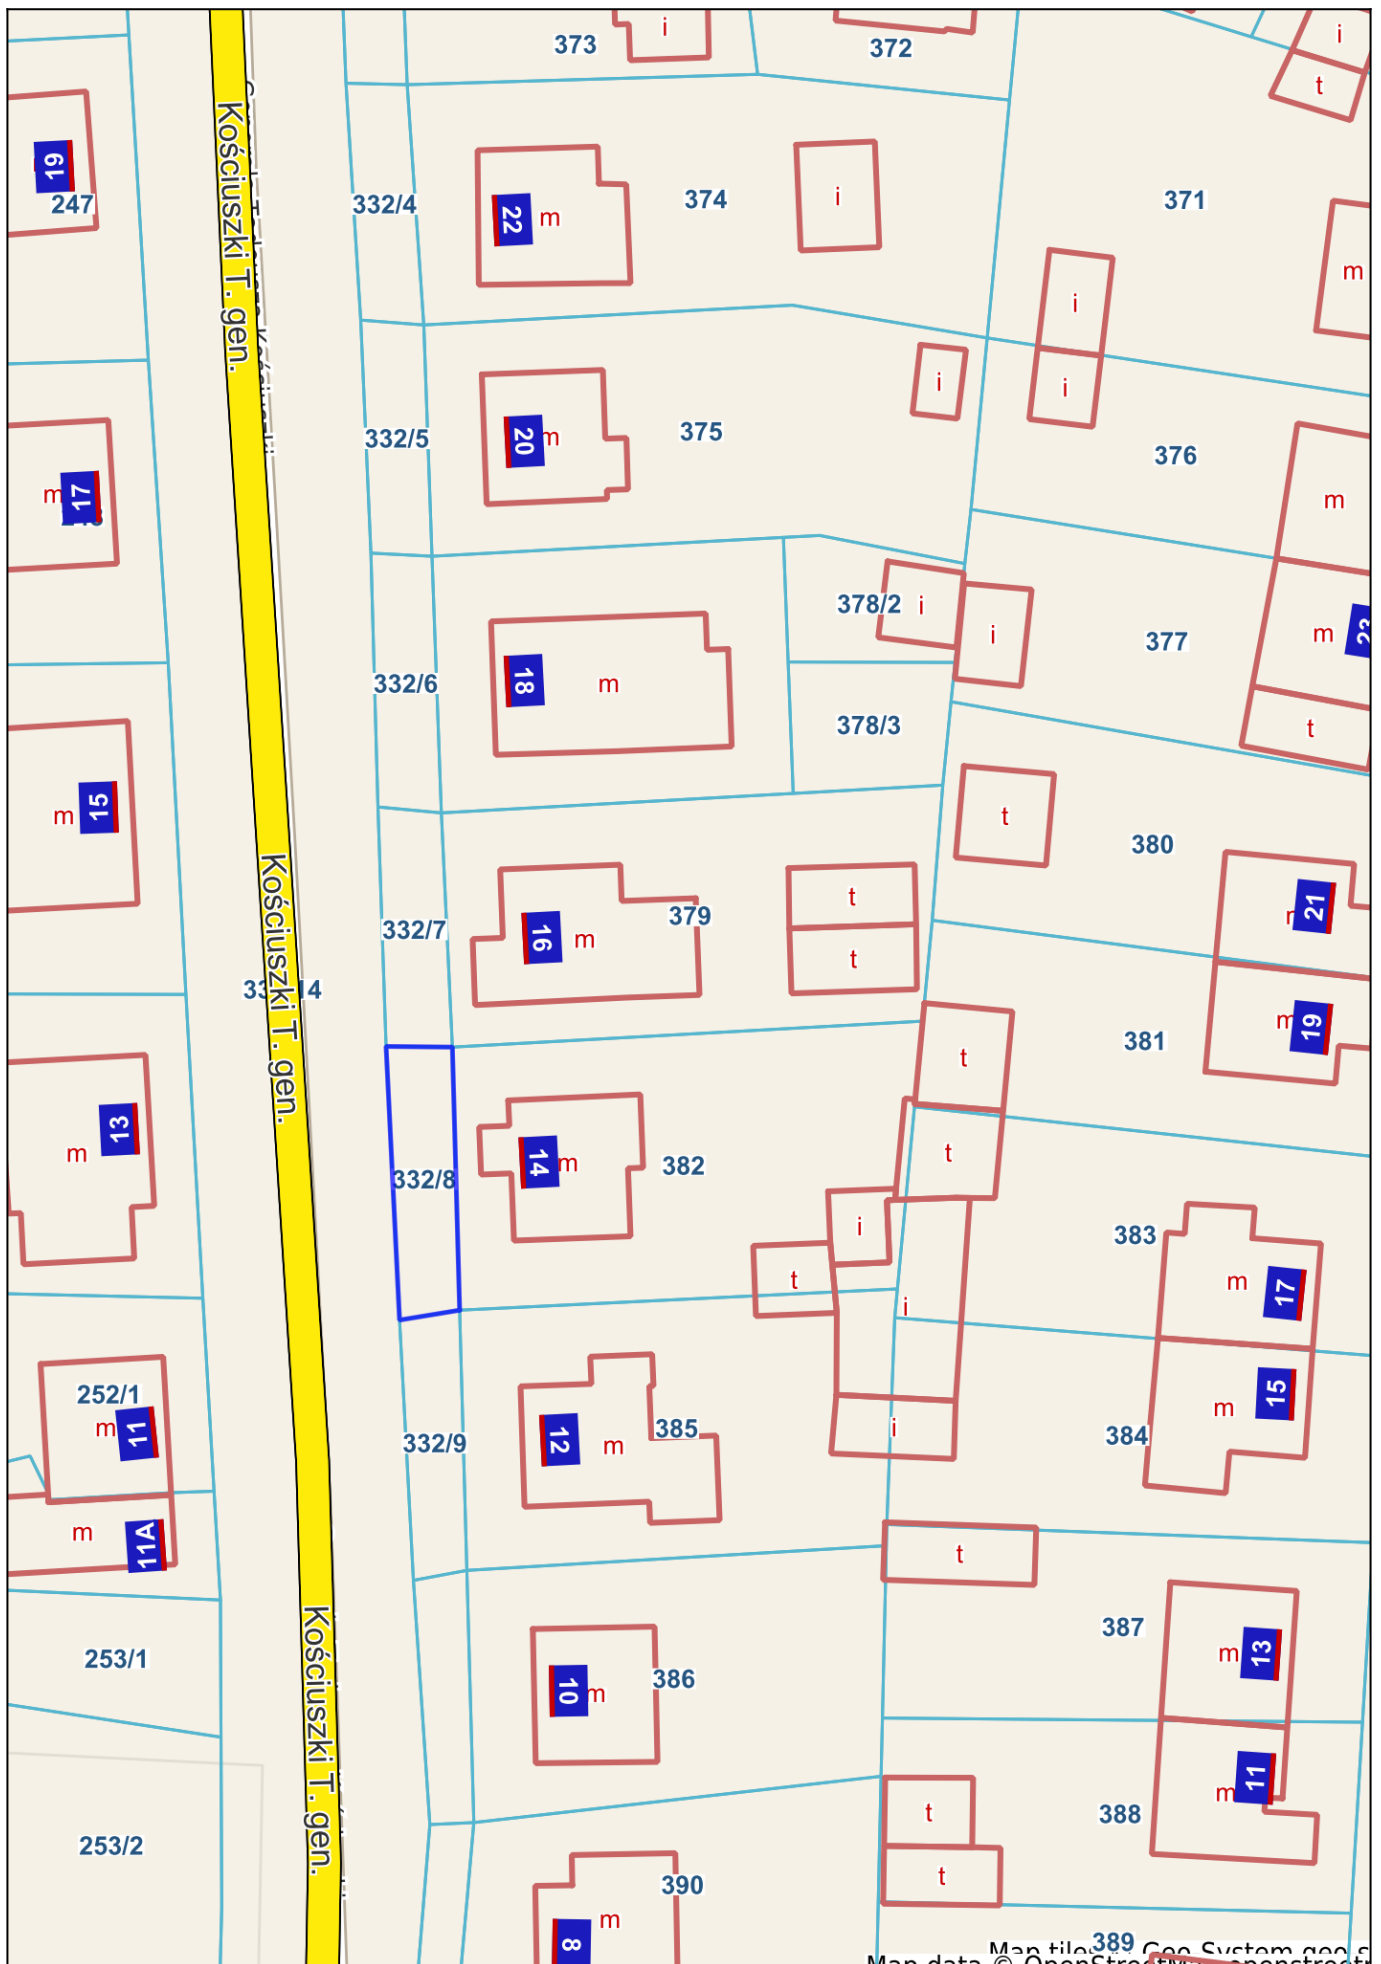

# Dobre Miasto - System Informacji Przestrzennej

skala 1 : 500

Map data © OpenStreetMap contributors