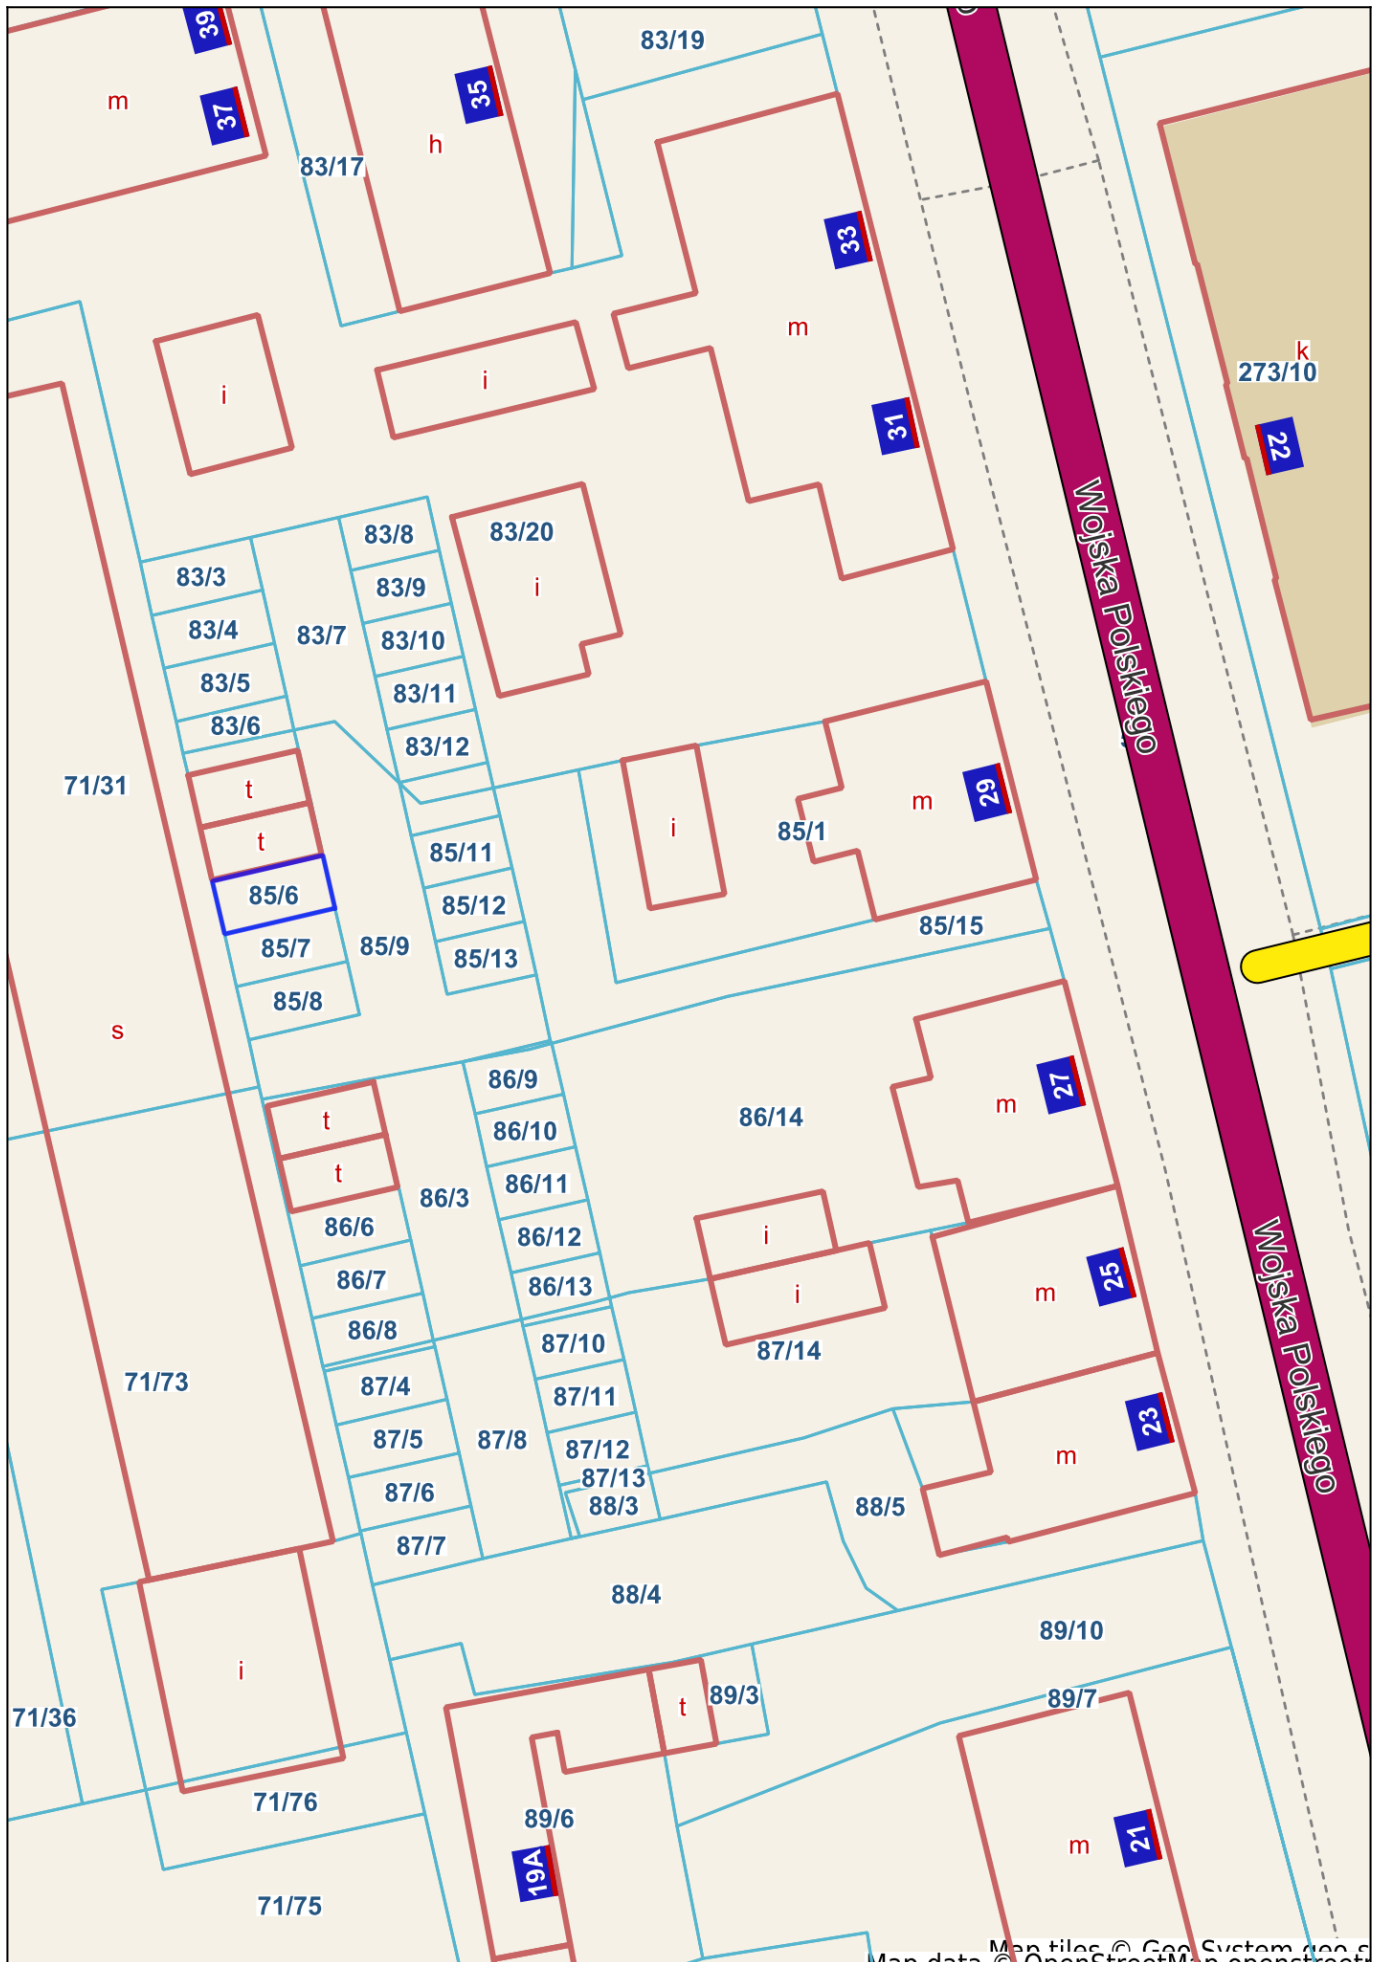

Dobre Miasto - System Informacji Przestrzennej

skala 1 : 500

Map data © OpenStreetMap contributors