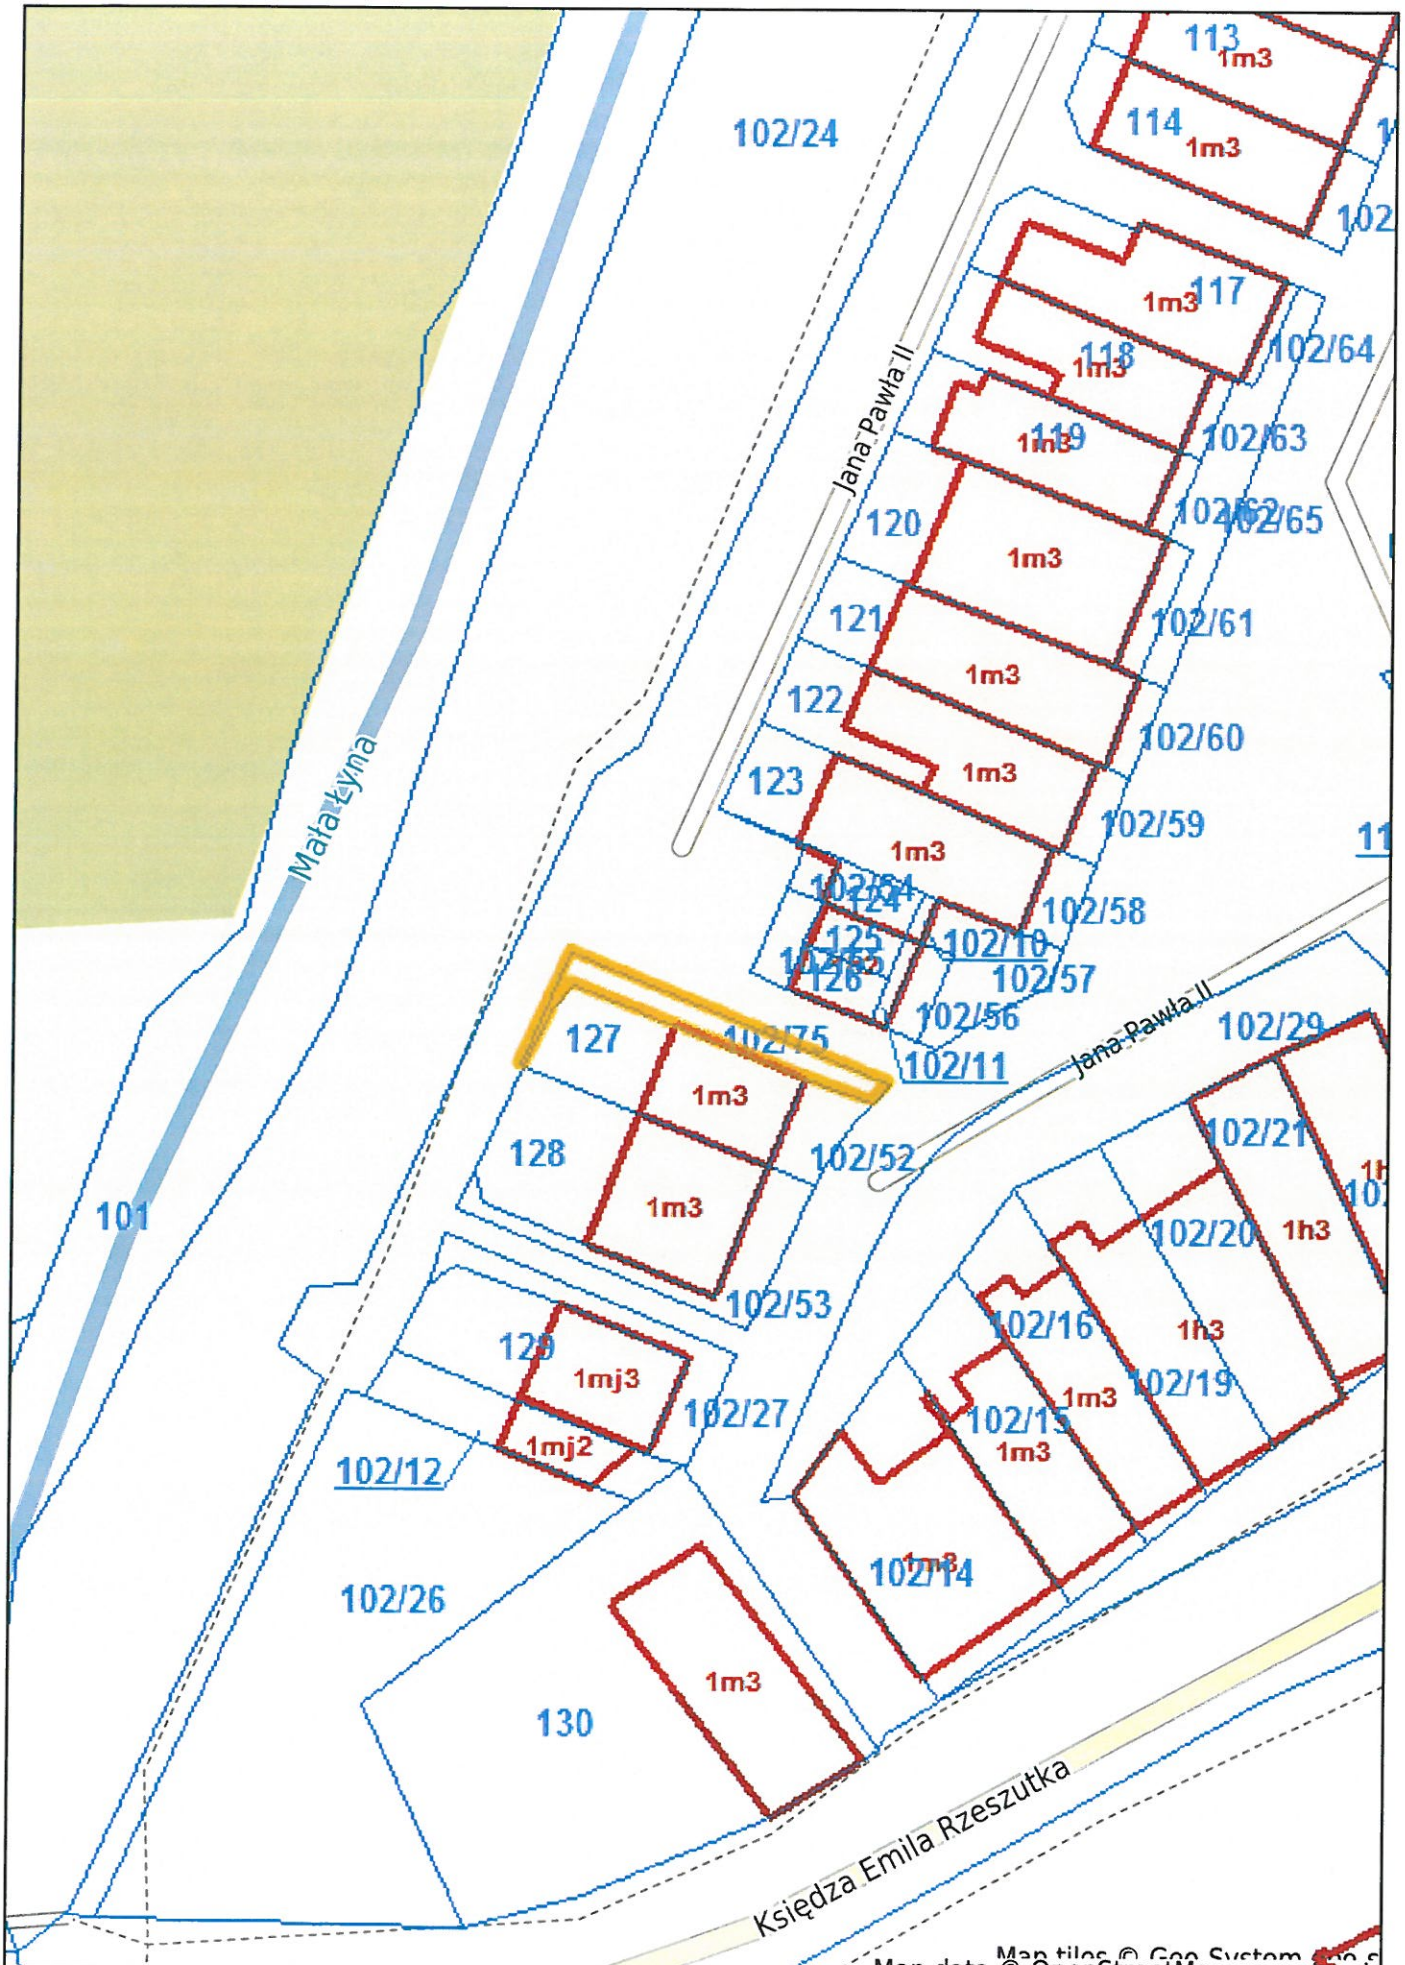

Dobre Miasto - System Informacji Przestrzennej -

skala 1 : 500

Map data © OpenStreetMap contributors