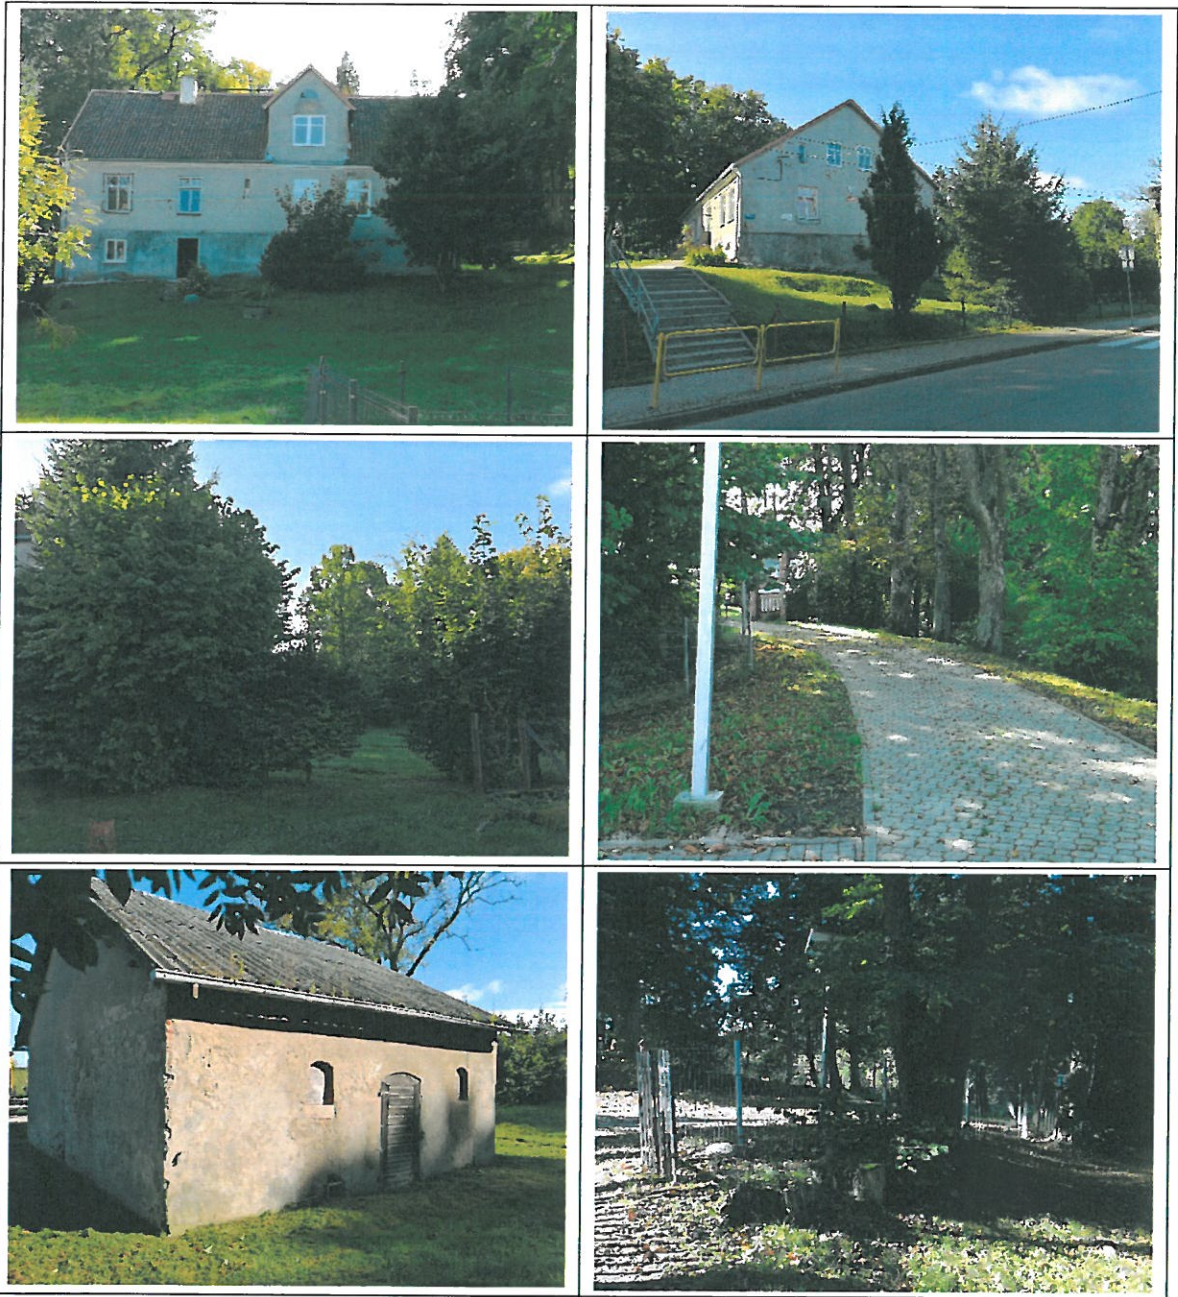

Orzechowo 26, nieruchomość gruntowa zabudowana
Woj. warmińsko - mazurskie

*Orzechowo 26, nieruchomość gruntowa zabudowana
Woj. warmińsko - mazurskie*